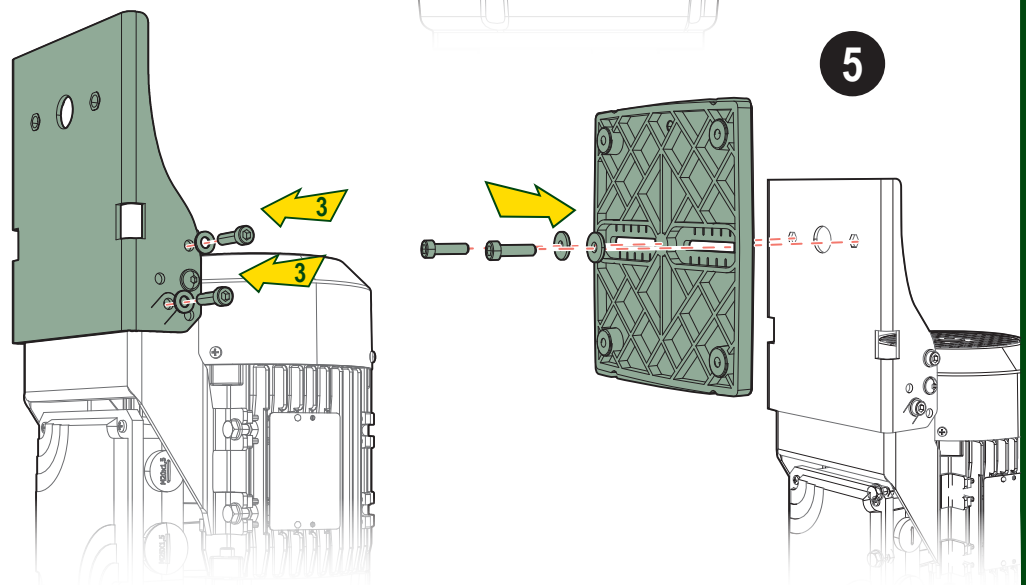

QUICK GUIDE

**NKV KIT NGDRIVE
ON MOTORS**

- **DAB PUMPS LTD.** 6 Gilbert Court Newcomen Way Severalls Business Park Colchester Essex CO4 9WN - UK, salesuk@dwgroup.com, Tel. +44 0333 777 5010
- **DAB PUMPS IBERICA S.L.** Calle Verano 18-20-22 28850 - Torrejón de Ardoz - Madrid Spain, info.spain@dwgroup.com, Tel. +34 91 6569545, Fax: +34 91 6569676
- **DAB PUMPS B.V.** 'tHofveld 6 C1 1702 Groot Bijgaarden - Belgium, info.belgium@dwgroup.com, Tel. +32 2 4668353
- **DAB PUMPS B.V.** Albert Einsteinweg, 4 5151 DL Drunen - Nederland, info.netherlands@dwgroup.com, Tel. +31 416 387280, Fax +31 416 387299
- **DAB PUMPS INC.** 3226 Benchmark Drive Ladson, SC 29456 - USA, info.usa@dwgroup.com, Tel. 1-843-797-5002, Fax 1-843-797-3366
- **DAB PUMPS SOUTH AFRICA** Twenty One industrial Estate, 16 Purlin Street, Unit B, Warehouse 4 Oifantsfontein - 1666 - South Africa, info.sa@dwgroup.com, Tel. +27 12 361 3397
- **DAB PUMPS GmbH** Am Nordpark 3, 41069 Mönchengladbach - Germany, info.germany@dwgroup.com, Tel. +49 2161 47 388 0, Fax +49 2161 47 388 36
- **DAB PUMPS POLAND SP. Z.O.O.** Ul. Janka Muzykanta 60 02-188 Warszawa - Poland, polska@dabpumps.com.pl
- **DAB PUMPS (QINGDAO) CO. LTD.** No.10 Xindong Road, Jiulong Town, Jiaozhou City, Qingdao City, Shandong Province - China, info.china@dabpumps.com
- **DAB PRODUCTION HUNGARY KFT.** H-8800 Nagykanizsa, Buda Ernő u.5 Hungary, Tel. +36 93501700
- **DAB PUMPS DE MÉXICO, S.A. DE C.V.** Av Amsterdam 101 Local 4 Col. Hipódromo Condesa, Del. Cuauhtémoc CP 06170 Ciudad de México, Tel. +52 55 6719 0493
- **DAB PUMPS OCEANIA PTY LTD** 426 South Gippsland Hwy, Dandenong South VIC 3175 - Australia, info.oceania@dwgroup.com, Tel. +61 1300 373 677

DAB PUMPS S.p.A.
Via M. Polo, 14 - 35035 Mestrino (PD) - Italy
Tel. +39 049 5125000 - Fax +39 049 5125950
www.dabpumps.com

07/24 cod. 60219536

1

1