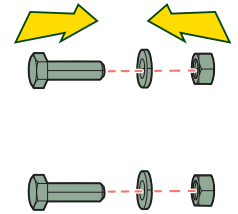

DAB PUMPS S.p.A.
Via M. Polo, 14 - 35035 Mestrino (PD) - Italy
Tel. +39 049 5125000 - Fax +39 049 5125950
www.dabpumps.com

07/24 cod. 60219536

1

1

only for MEC 71

2

only for MEC 71

3