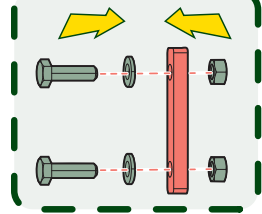

DAB PUMPS S.p.A.
Via M. Polo, 14 - 35035 Mestrino (PD) - Italy
Tel. +39 049 5125000 - Fax +39 049 5125950
www.dabpumps.com

07/24 cod. 60219536

1

1

only for MEC 71

2

only for MEC 71

3