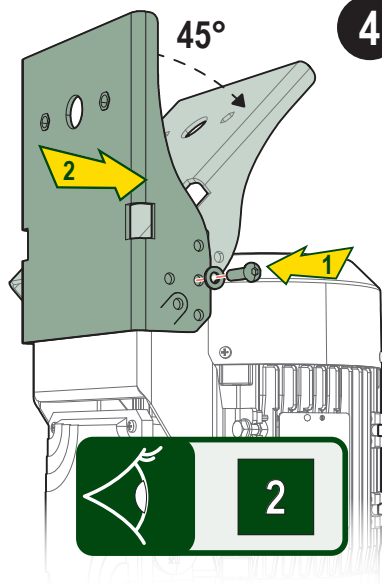

only for MEC 71

4