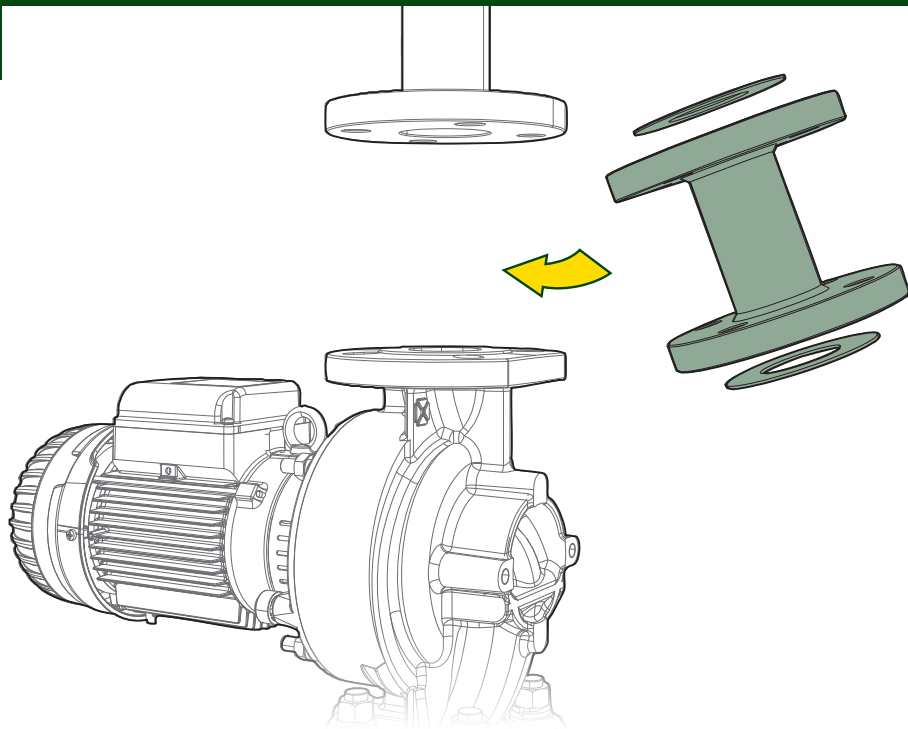

**DAB PUMPS S.p.A.**  
Via M. Polo, 14 - 35035 Mestrino (PD) - Italy  
Tel. +39 049 5125000 - Fax +39 049 5125950  
www.dabpumps.com

11/24 cod. 60220409

4

5

6

7