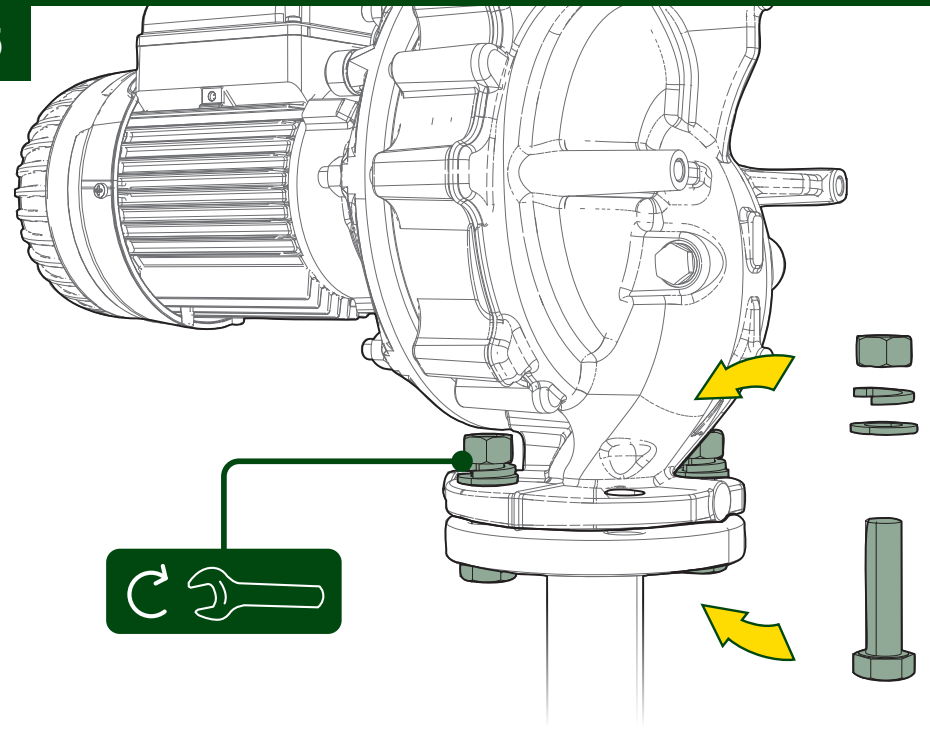

**DAB PUMPS S.p.A.**  
Via M. Polo, 14 - 35035 Mestrino (PD) - Italy  
Tel. +39 049 5125000 - Fax +39 049 5125950  
www.dabpumps.com

11/24 cod. 60220409

4

5

6

7